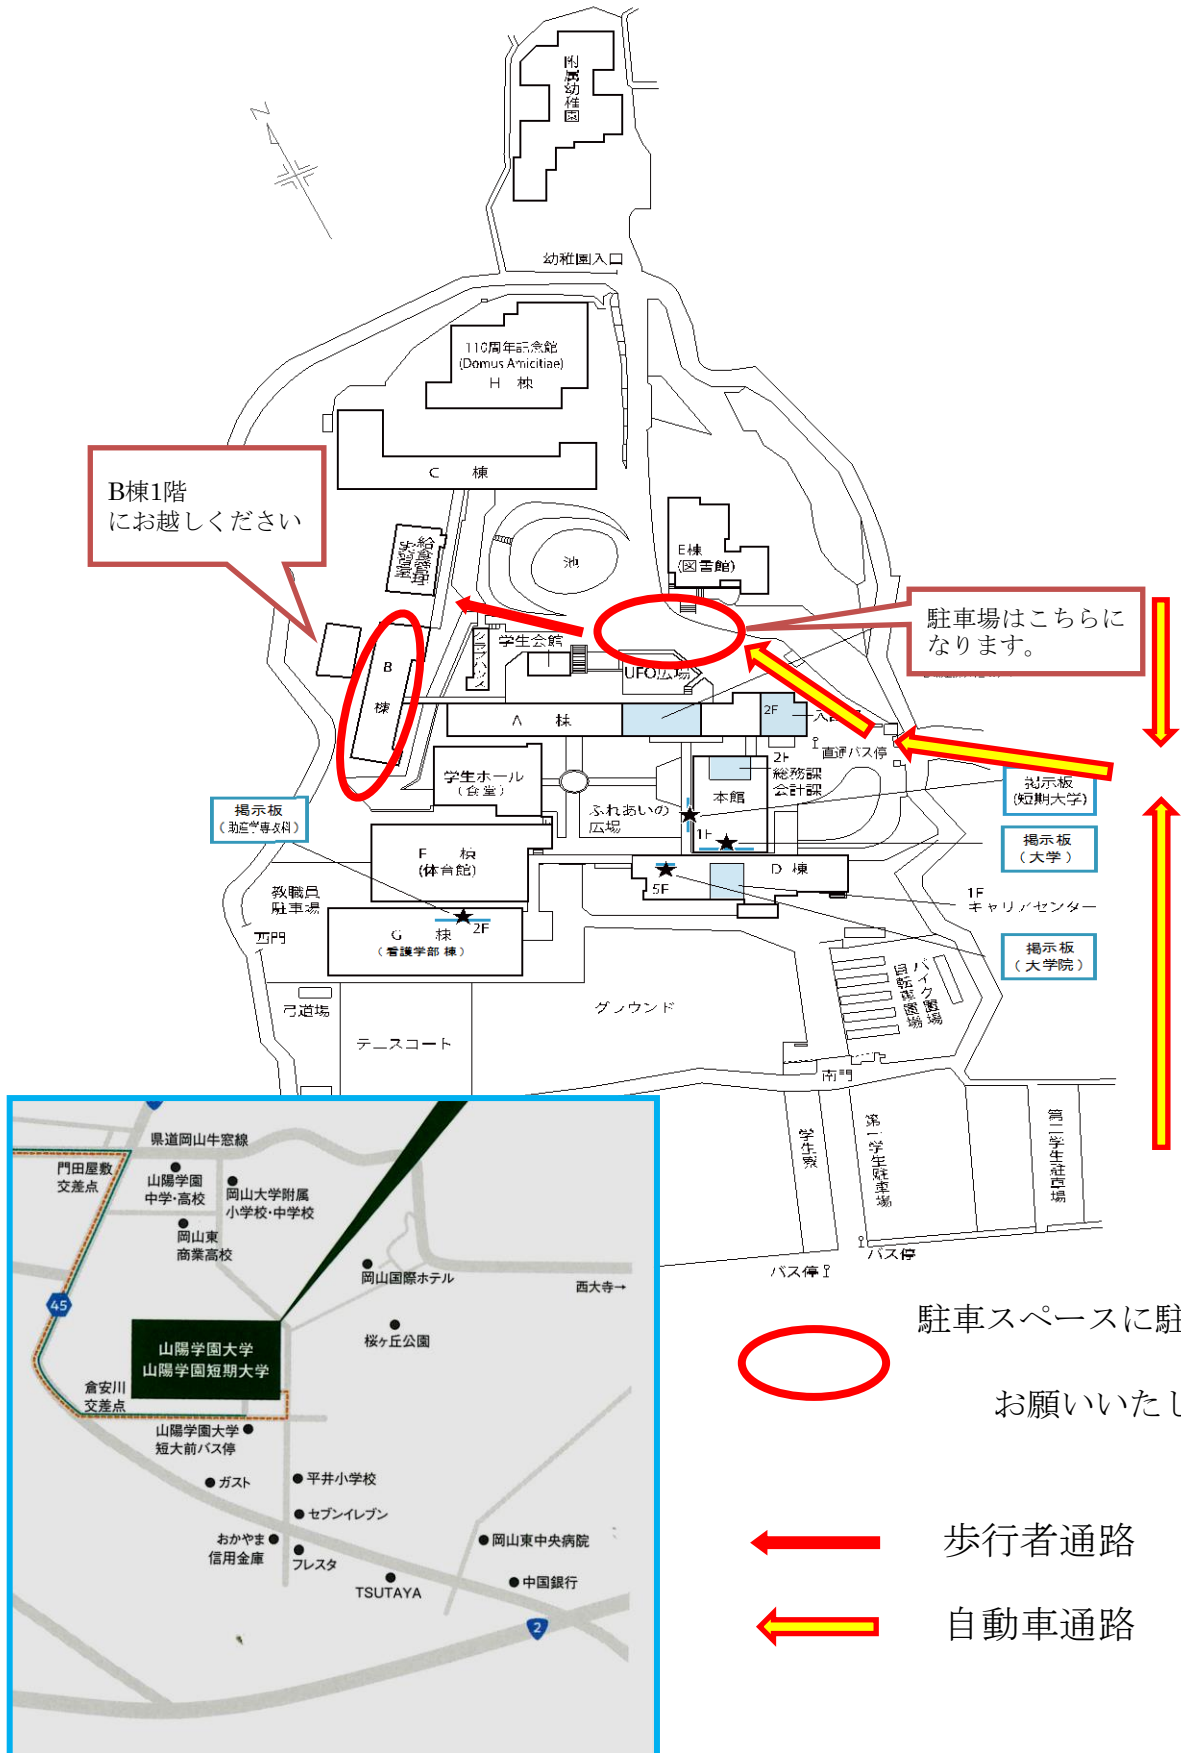

山陽学園大学 山陽学園短期大学 学内地図 会場、駐車場のご案内

駐車スペースに駐車を

お願いいたします。

歩行者通路

自動車通路